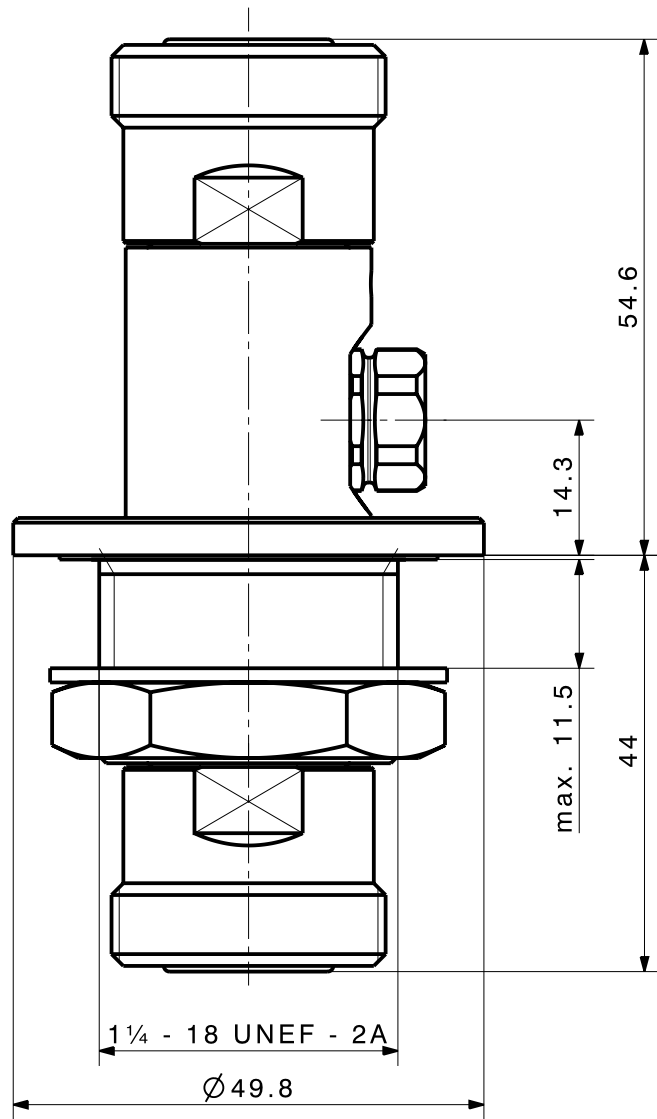

type / Typ: 3402.41.A

⚠ dimensions in millimeter [mm]

part no. / Teile Nr.: PRO-0004154 B sheet/Blatt XX / XX

description / Beschreibung

drawing-no. / Zeichnungsnr. Release

dimension_sketch

DOU-0004154.1 B

alternative ID: