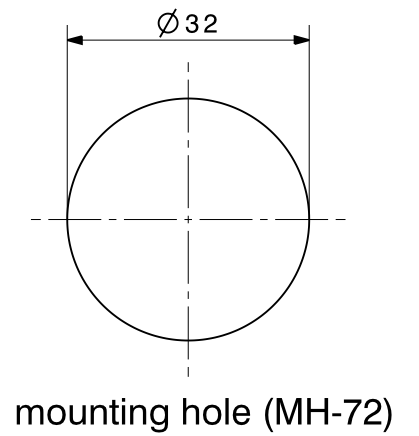

type / Typ: 3402.41.A

⚠ dimensions in millimeter [mm]

part no. / Teile Nr.: PRO-0004154 B sheet/Blatt XX / XX

description / Beschreibung

drawing-no. / Zeichnungsnr. Release

dimension_sketch

DOU-0004154.1 B

alternative ID: