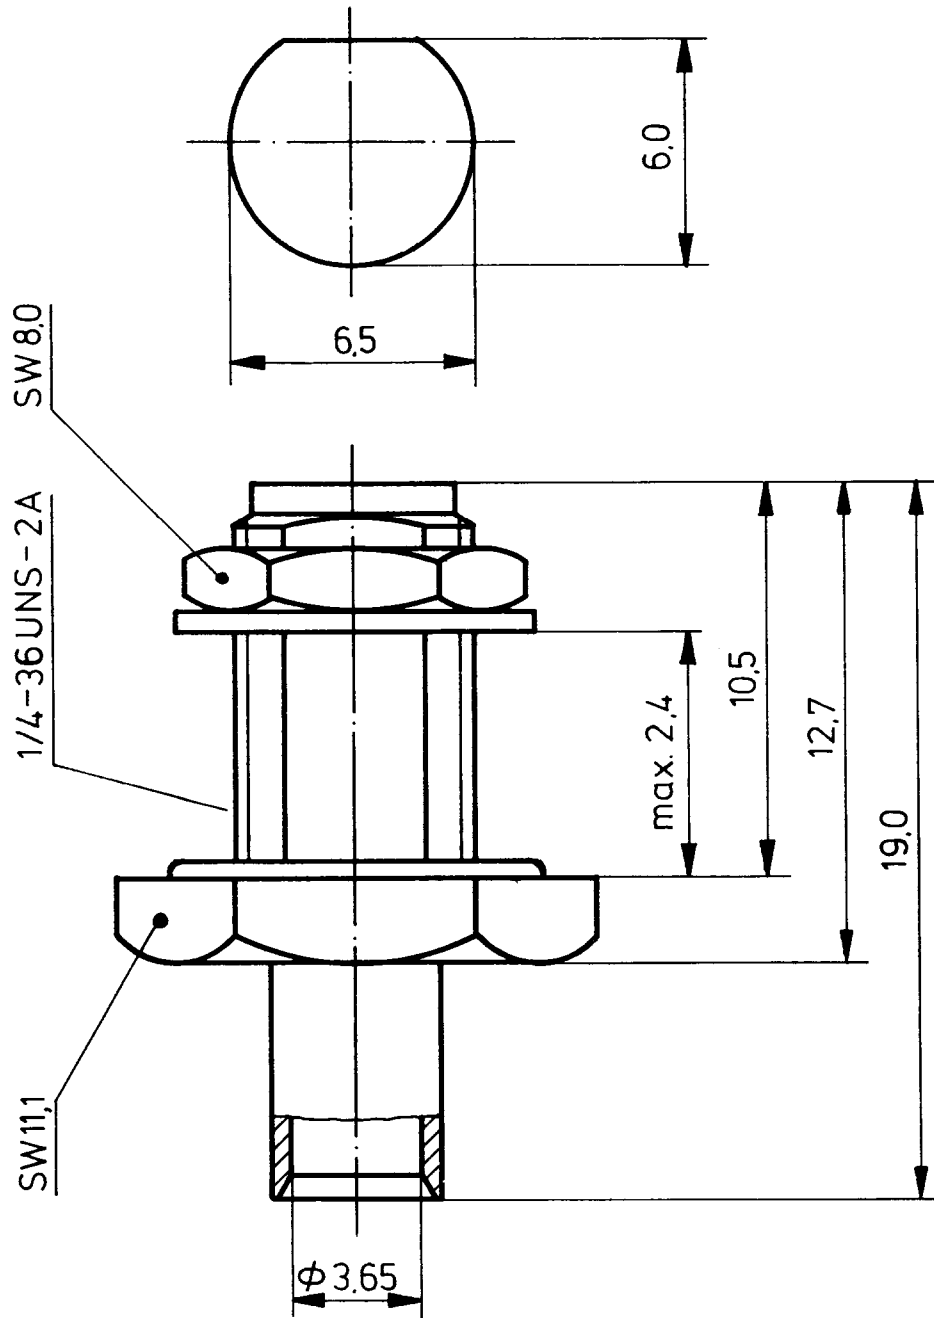

24 SMA 50-3-15

ML 35

16.1.78 *ps.*

M. 5:1

HUBER + SUHNER AG
9100 Herisau

4.13.24 *b*