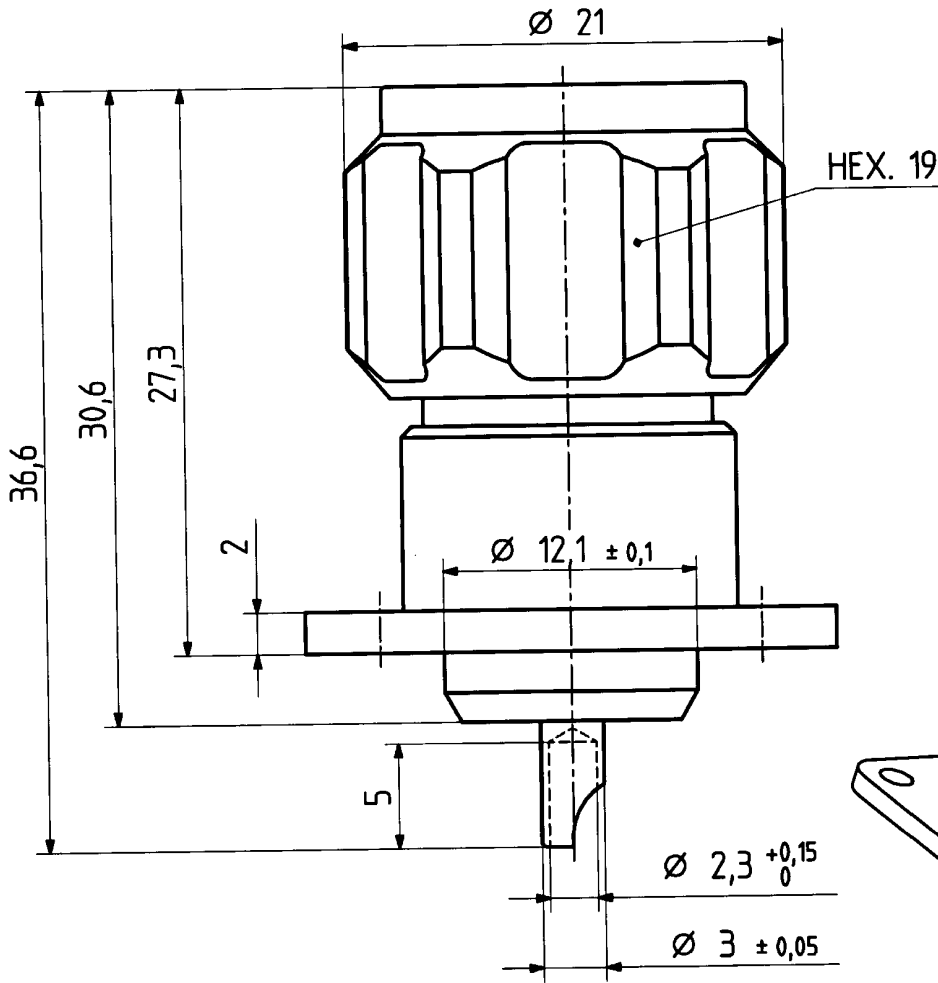

type : 13 N-50-0-1

	date	sign
drawn	04.09.00	4726/Bom
checked	04.09.00	4728/GKL
approved	04.09.00	4728/GKL

Diese Zeichnung ist unser geistiges Eigentum und darf ohne unsere ausdrückliche Einwilligung weder kopiert, vervielfältigt, noch Dritten oder Konkurrenzfirmen zugänglich gemacht werden.

H-S 701 4.4.8.05

scale

3 : 1

HUBER + SUHNER RFX

dimensions in mm

drawing number

4.13.01460

OZ drawing :