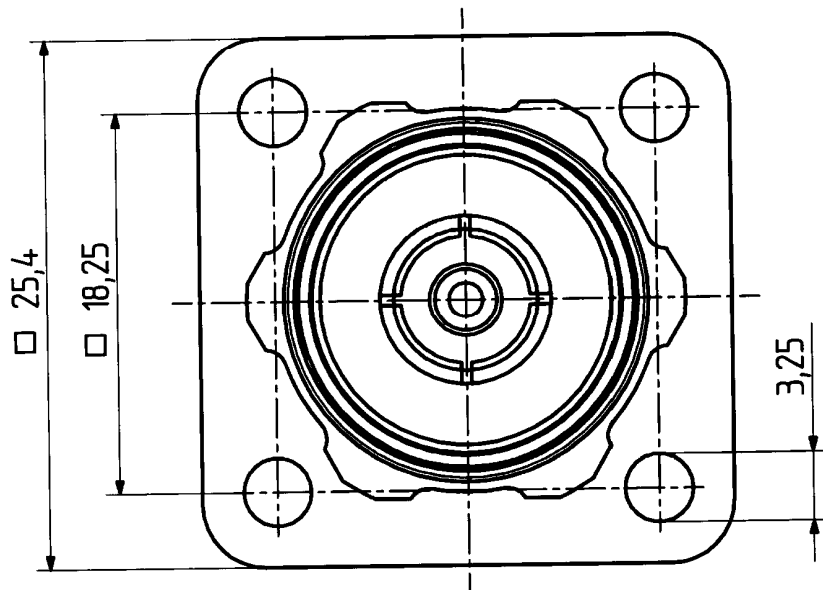

type : 13 N-50-0-1

	date	sign
drawn	04.09.00	4726/Bom
checked	04.09.00	4728/GKL
approved	04.09.00	4728/GKL

Diese Zeichnung ist unser geistiges Eigentum und darf ohne unsere ausdrückliche Einwilligung weder kopiert, vervielfältigt, noch Dritten oder Konkurrenzfirmen zugänglich gemacht werden.

H-S 701 4.4.8.05

scale

3 : 1

HUBER + SUHNER RFX

dimensions in mm

drawing number

4.13.01460

OZ drawing :