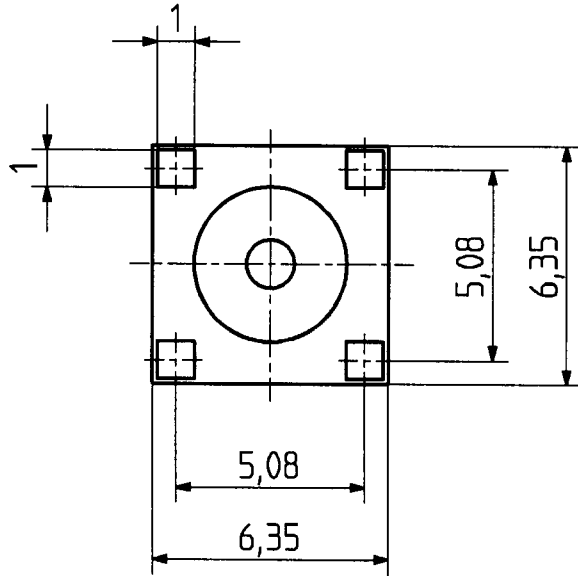

82 SMA 50-0-1

	Datum	Kurzz./Visum
Erstellt	5.3.94	515/H.G. <i>A.</i>
Geprueft	7.3.94	926 / <i>Benn</i>
Freigabe	7.3.94	926 / <i>Benn</i>

Montageloch ML 41

Diese Zeichnung ist unser geistiges Eigentum und darf ohne unsere ausdrückliche Einwilligung weder kopiert, vervielfältigt, noch Dritten oder Konkurrenzfirmen zugänglich gemacht werden. (Art. 12 B.G.)