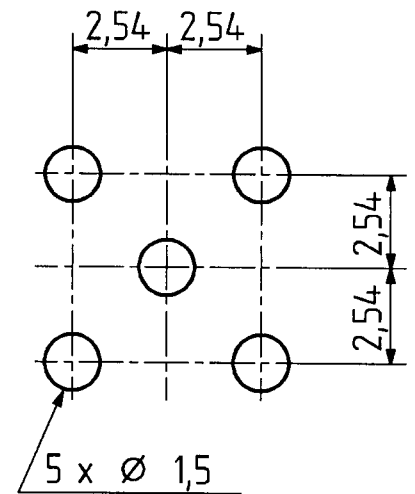

82 SMA 50-0-1

	Datum	Kurzz./Visum
Erstellt	5.3.94	515/H.G. <i>A.</i>
Geprueft	7.3.94	926 / <i>Benn</i>
Freigabe	7.3.94	926 / <i>Benn</i>

Montageloch ML 41

Diese Zeichnung ist unser geistiges Eigentum und darf ohne unsere ausdrückliche Einwilligung weder kopiert, vervielfältigt, noch Dritten oder Konkurrenzfirmen zugänglich gemacht werden. (Art. 12 B.G.)