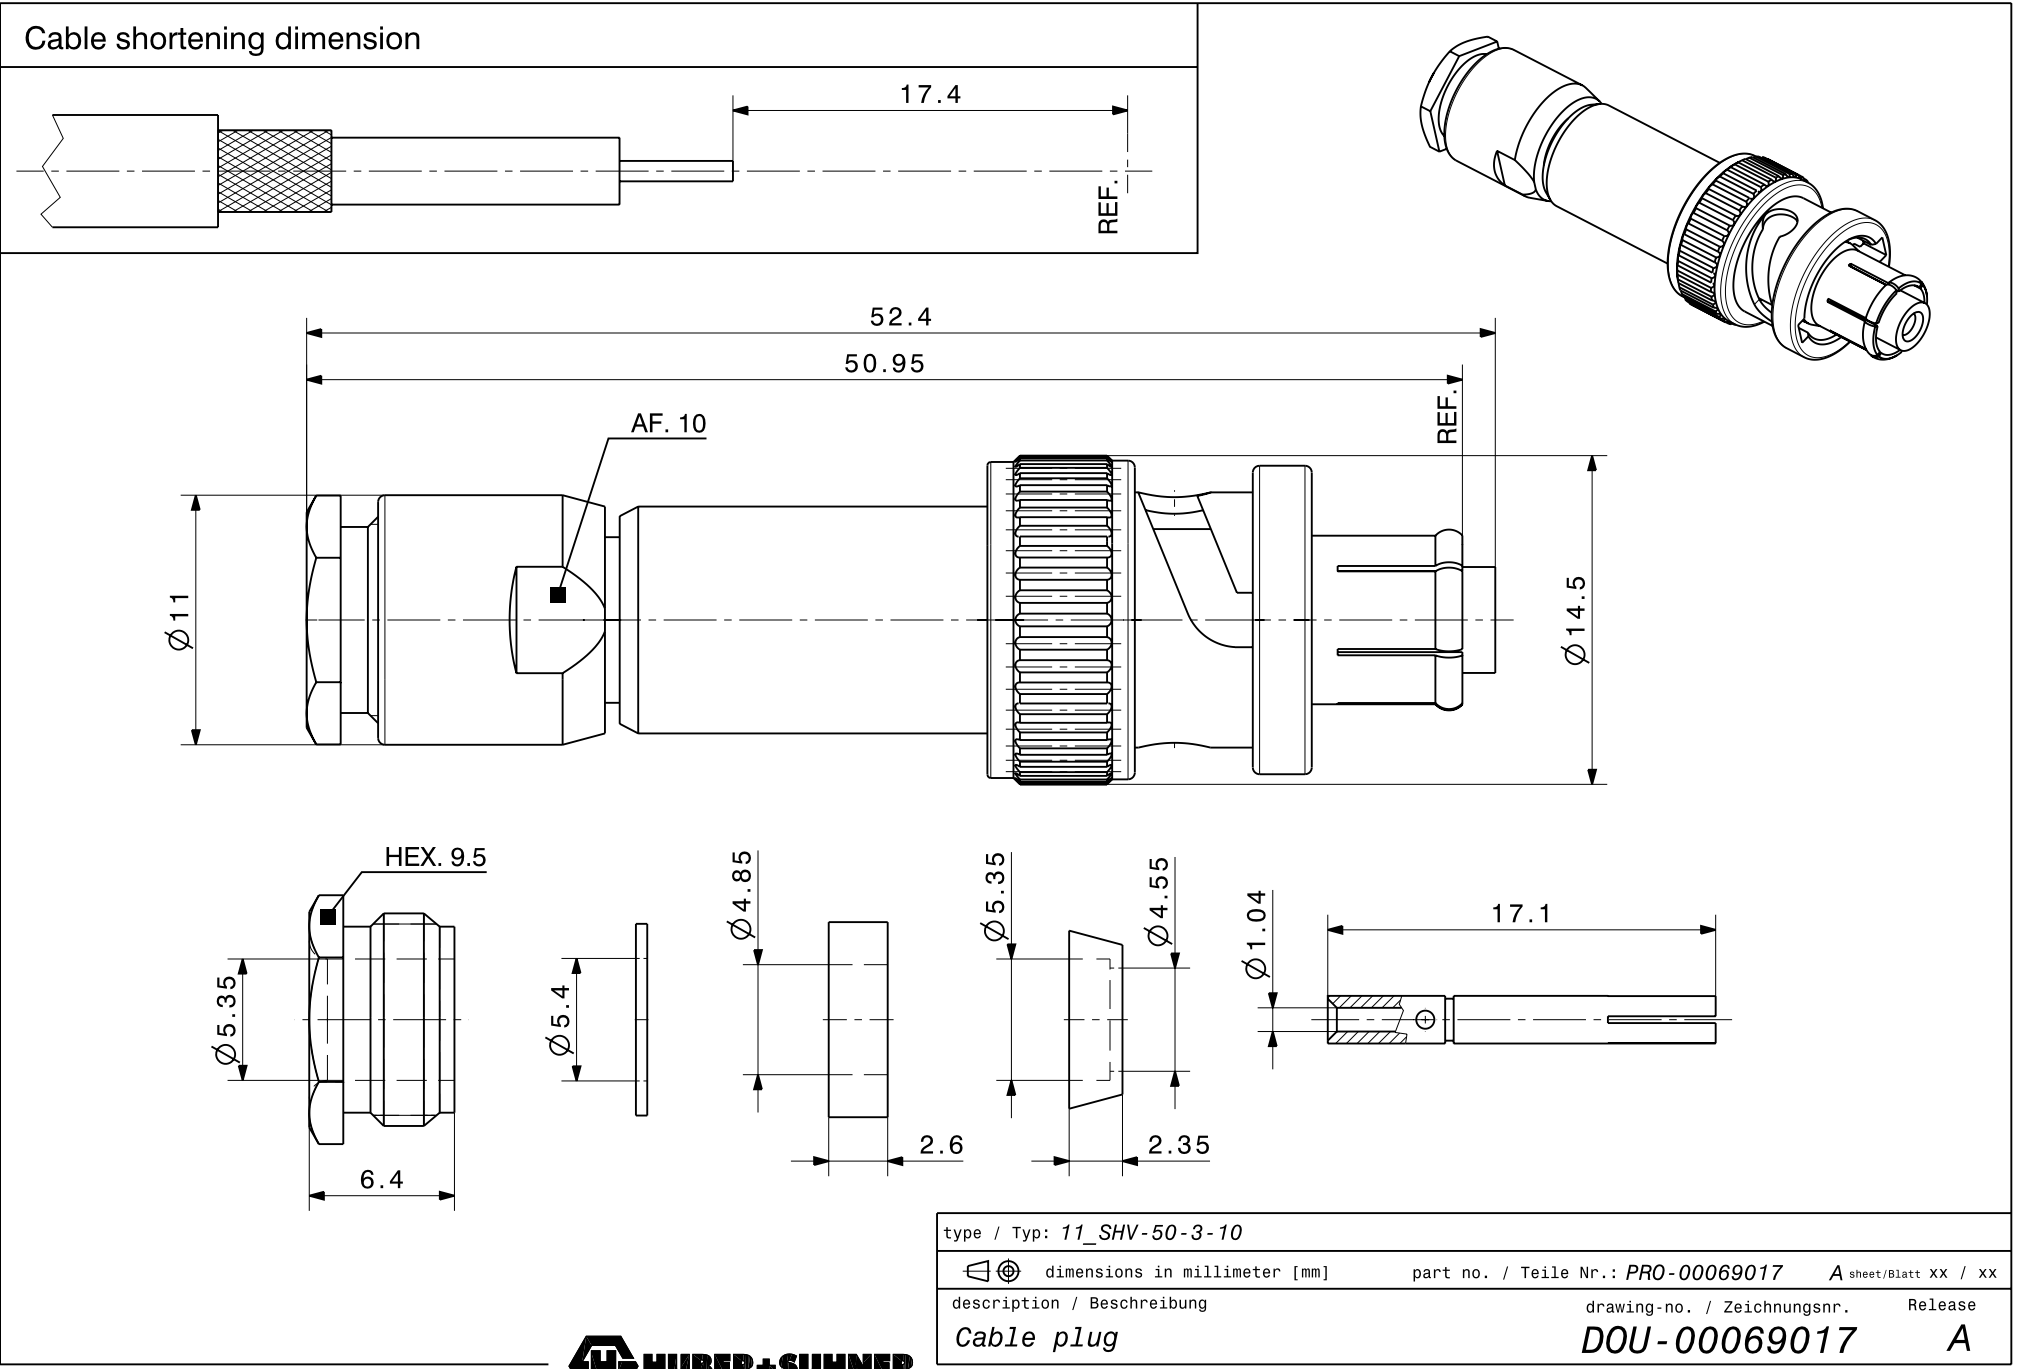

type / Typ: 11_SHV-50-3-10	
⊕ dimensions in millimeter [mm]	part no. / Teile Nr.: PRO-00069017 A sheet/Blatt XX / XX
description / Beschreibung	drawing-no. / Zeichnungsnr. Release
Cable plug	DOU-00069017 A
alternative ID:	