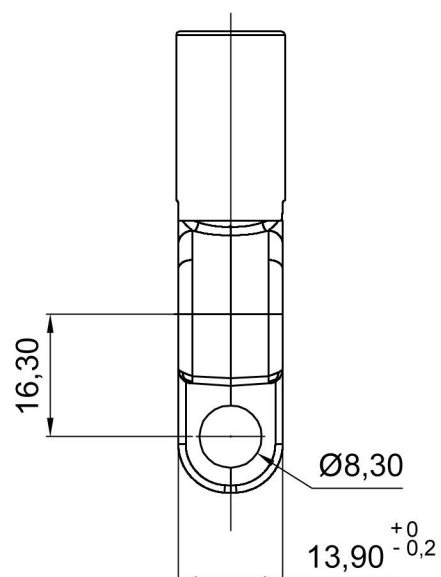

BTCS 50 x TP

SEZ.B-B

SEZ.A-A

Dado M8 H media
Materiale: Acciaio - Classe
di resistenza 8,8

Vite speciale Ebiene
M8 X 27mm
Materiale: Acciaio - Classe
di resistenza 4,6

Distanziale per M8
Materiale: Acciaio - Classe
di resistenza 8.8