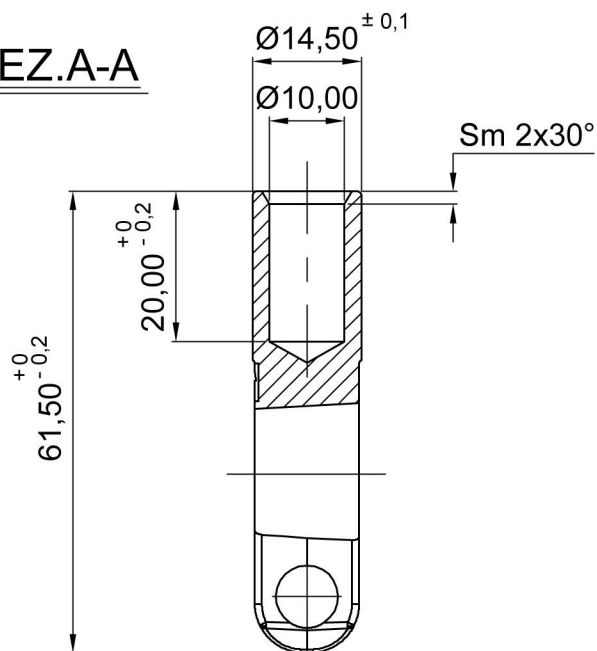

BTCS 50 x TP

SEZ.B-B

SEZ.A-A

Dado M8 H media
Materiale: Acciaio - Classe
di resistenza 8,8

Vite speciale Ebiene
M8 X 27mm
Materiale: Acciaio - Classe
di resistenza 4,6

Distanziale per M8
Materiale: Acciaio - Classe
di resistenza 8.8