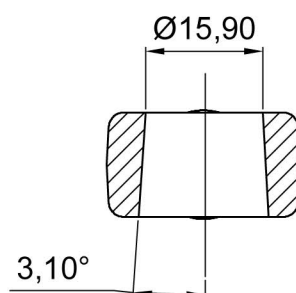

BTCS 50 x TP

SEZ.B-B

SEZ.A-A

Dado M8 H media
Materiale: Acciaio - Classe
di resistenza 8,8

Vite speciale Ebiene
M8 X 27mm
Materiale: Acciaio - Classe
di resistenza 4,6

Distanziale per M8
Materiale: Acciaio - Classe
di resistenza 8.8