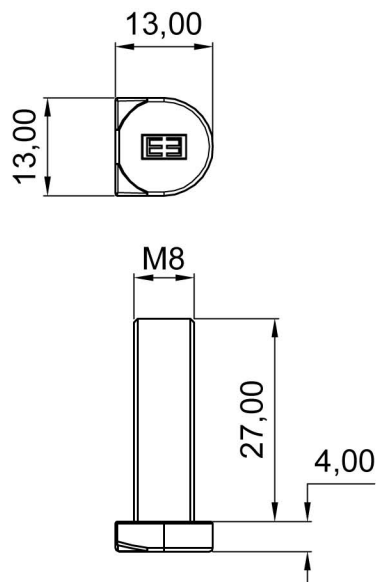

BTCS 50 x TP

SEZ.B-B

SEZ.A-A

Dado M8 H media
Materiale: Acciaio - Classe
di resistenza 8,8

Vite speciale Ebiene
M8 X 27mm
Materiale: Acciaio - Classe
di resistenza 4,6

Distanziale per M8
Materiale: Acciaio - Classe
di resistenza 8.8