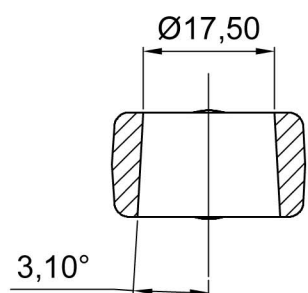

BTCS 50 x TP

SEZ.B-B

SEZ.A-A

Dado M8 H media
Materiale: Acciaio - Classe
di resistenza 8,8

Vite speciale Ebiene
M8 X 27mm
Materiale: Acciaio - Classe
di resistenza 4,6

Distanziale per M8
Materiale: Acciaio - Classe
di resistenza 8.8