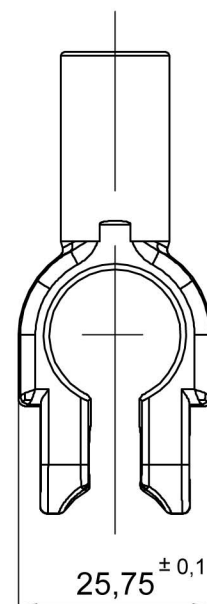

BTCS 50 x TP

SEZ.B-B

SEZ.A-A

Dado M8 H media
Materiale: Acciaio - Classe
di resistenza 8,8

Vite speciale Ebiene
M8 X 27mm
Materiale: Acciaio - Classe
di resistenza 4,6

Distanziale per M8
Materiale: Acciaio - Classe
di resistenza 8.8