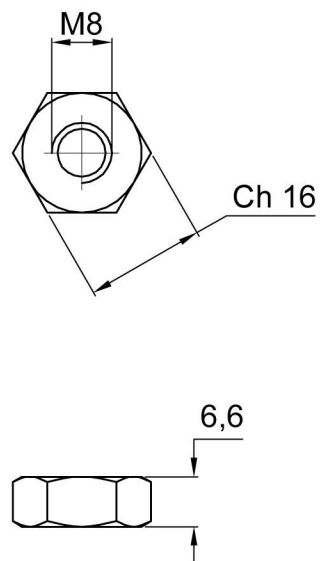

BTCS 50 x TP

SEZ.B-B

SEZ.A-A

Dado M8 H media
Materiale: Acciaio - Classe
di resistenza 8,8

Vite speciale Ebiene
M8 X 27mm
Materiale: Acciaio - Classe
di resistenza 4,6

Distanziale per M8
Materiale: Acciaio - Classe
di resistenza 8.8