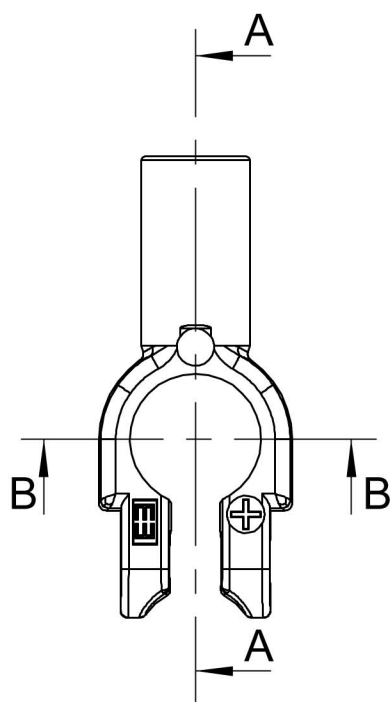

BTCS 50 x TP

SEZ.B-B

SEZ.A-A

Dado M8 H media
Materiale: Acciaio - Classe
di resistenza 8,8

Vite speciale Ebiene
M8 X 27mm
Materiale: Acciaio - Classe
di resistenza 4,6

Distanziale per M8
Materiale: Acciaio - Classe
di resistenza 8.8